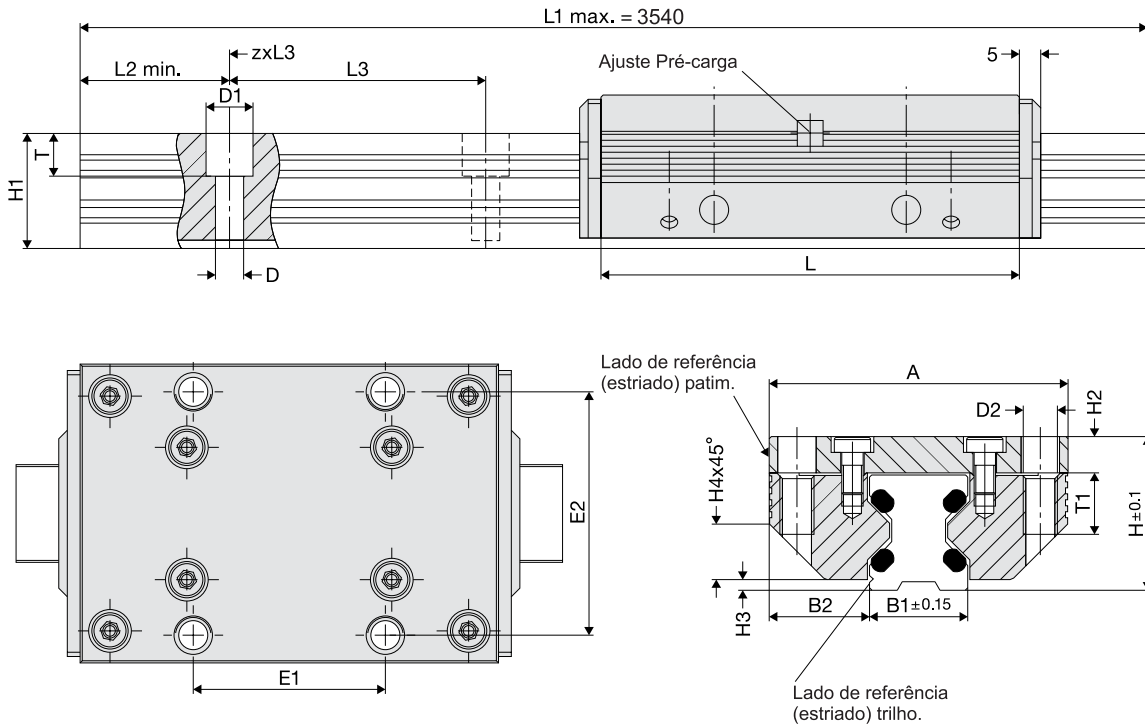

### Guia de Roletes com Pré-carga Ajustável. Alumínio Especial (Liga de Alta Resistência).

Menos 50% de peso.

Tamanho	Dimensões (mm)																	
	A	L	H	B1	B2	D	D1	D2	E1	E2	H1	H2	H3	H4	L2	L3	T	T1
25	70	98	36	23	23.5	6.6	11	M8	45	57	27	8.5	2.5	13	10	60	10	16

Tamanho	Cap. Carga (N)		Momento Estático (Nm)			Massa (kg)	
	C	C0	T0	TX	TY	Patim	Trilho/m
25	9000	10100	158	222	222	0.5	1.8

Modelo Patim: 19-FD25-JN00  
Modelo Trilho: 19-25N0- . . . .  
Ex.: 19-25N0-1258 (29/20x60/29)