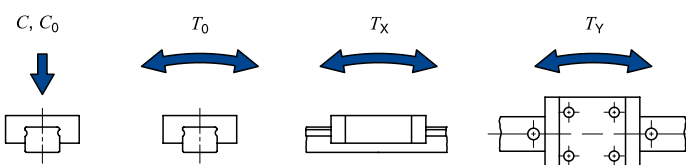

### Guia de Roletes com Pré-carga Ajustável. Alumínio Especial (Liga de Alta Resistência).

Menos 50% de peso.

Tamanho	Dimensões (mm)																	
	A	L	H	B1	B2	D	D1	D2	E1	E2	H1	H2	H3	H4	L2	L3	T	T1
25	70	98	36	23	23.5	6.6	11	M8	45	57	27	8.5	2.5	13	10	60	10	16

Tamanho	Cap. Carga (N)		Momento Estático (Nm)			Massa (kg)	
	C	C0	T0	TX	TY	Patim	Trilho/m
25	9000	10100	158	222	222	0.5	1.8

Modelo Patim: 19-FD25-JN00  
Modelo Trilho: 19-25N0- . . . .  
Ex.: 19-25N0-1258 (29/20x60/29)