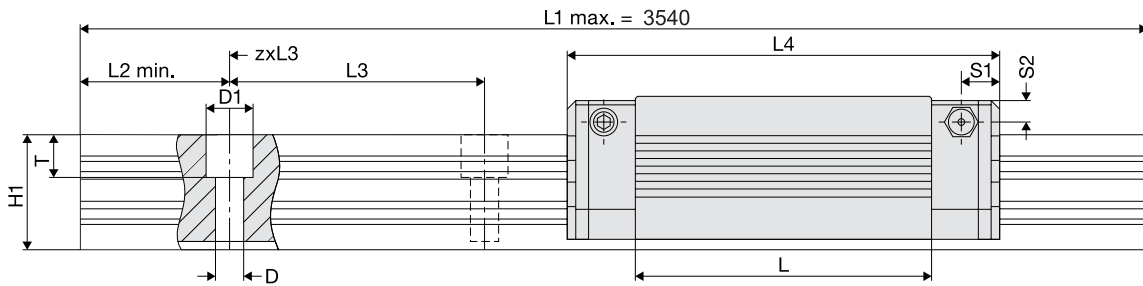

Guia de Rolos Longa com Pré-carga Alumínio Especial (Liga de Alta Resistência).

Menos 50% de peso com Alta Capacidade.

Guias em Alumínio

Tamanho	Dimensões (mm)																							
	A	L	H	B1	B2	D	D1	D2	D3	E1	E2	E3	H1	H3	H4	L2	L3	L4	T	T1	T2	T3	S1	S2
25	70	70	36	23	23.5	6.6	11	M8	M6	45	57	40	27	2.5	10	10	60	102	10	16	8	6	9	6

Tamanho	Cap. Carga (N)		Momento Estático (Nm)			Massa (kg)	
	C	C0	T0	TX	TY	Patim	Trilho/m
25	23400	25000	392	245	245	0.39	1.80

Modelo Patim: 19-FP25-2N00
Modelo Trilho: 19-25N0-
Ex.: 19-25N0-1258 (29/20x60/29)