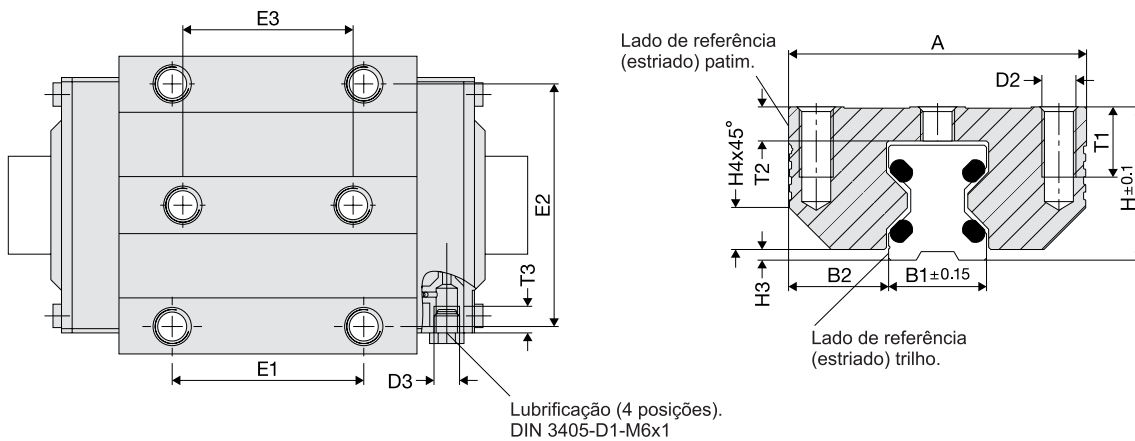

Guia de Rolos Longa com Pré-carga Alumínio Especial (Liga de Alta Resistência).

Menos 50% de peso com Alta Capacidade.

Guias em Alumínio

Tamanho	Dimensões (mm)																							
	A	L	H	B1	B2	D	D1	D2	D3	E1	E2	E3	H1	H3	H4	L2	L3	L4	T	T1	T2	T3	S1	S2
25	70	70	36	23	23.5	6.6	11	M8	M6	45	57	40	27	2.5	10	10	60	102	10	16	8	6	9	6

Tamanho	Cap. Carga (N)		Momento Estático (Nm)			Massa (kg)	
	C	C0	T0	TX	TY	Patim	Trilho/m
25	23400	25000	392	245	245	0.39	1.80

Modelo Patim: 19-FP25-2N00
Modelo Trilho: 19-25N0-
Ex.: 19-25N0-1258 (29/20x60/29)