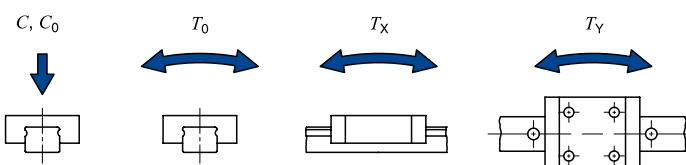

Guia de Rolos Longa com Pré-carga Alumínio Especial (Liga de Alta Resistência).

Menos 50% de peso com Alta Capacidade.

Guias em Alumínio

Tamanho	Dimensões (mm)																							
	A	L	H	B1	B2	D	D1	D2	D3	E1	E2	E3	H1	H3	H4	L2	L3	L4	T	T1	T2	T3	S1	S2
25	70	70	36	23	23.5	6.6	11	M8	M6	45	57	40	27	2.5	10	10	60	102	10	16	8	6	9	6

Tamanho	Cap. Carga (N)		Momento Estático (Nm)			Massa (kg)	
	C	C0	T0	TX	TY	Patim	Trilho/m
25	23400	25000	392	245	245	0.39	1.80

Modelo Patim: 19-FP25-2N00
Modelo Trilho: 19-25N0-
Ex.: 19-25N0-1258 (29/20x60/29)